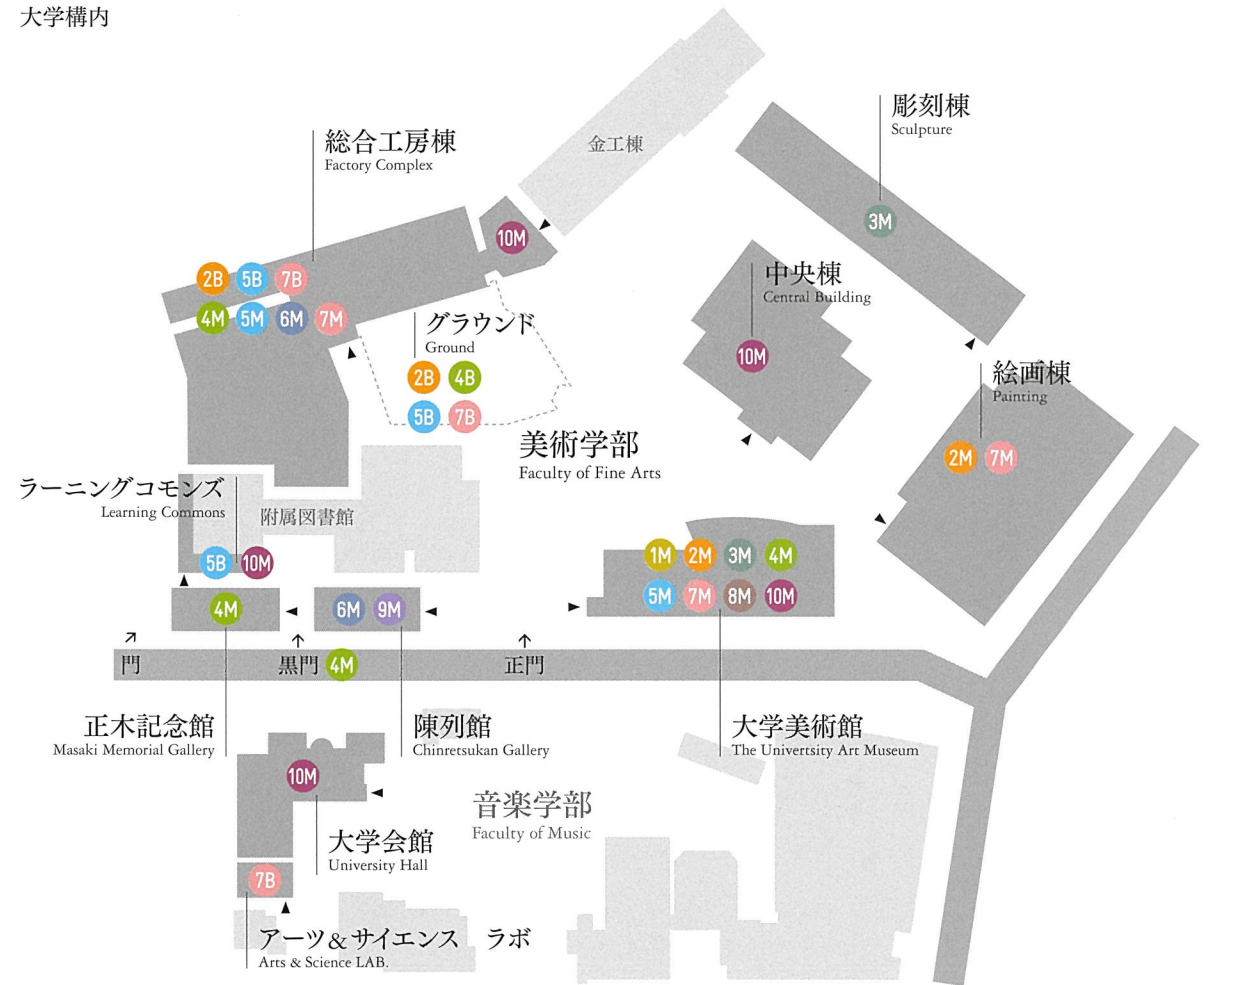

第68回  
東京藝術大学  
卒業・修了作品展

68th Tokyo University of the Arts  
Graduation Works Exhibitions

[期間]  
2020年  
1月28日[火] -  
2月2日[日]

[時間]  
9:30-17:30  
入場は17:00まで  
最終日=9:30-12:30  
入場は12:00まで

- [凡例]
- エレベーター
  - 階段
  - エスカレーター
  - 建物入口
  - 敷地入口
  - 緑地・敷地
  - 近隣建物
  - 展示場所
  - 吹き抜け

第1会場 | 東京都美術館

LBF

B2F

B3F

第2会場 | 東京藝術大学

大学構内

広域

学部 | Bachelor