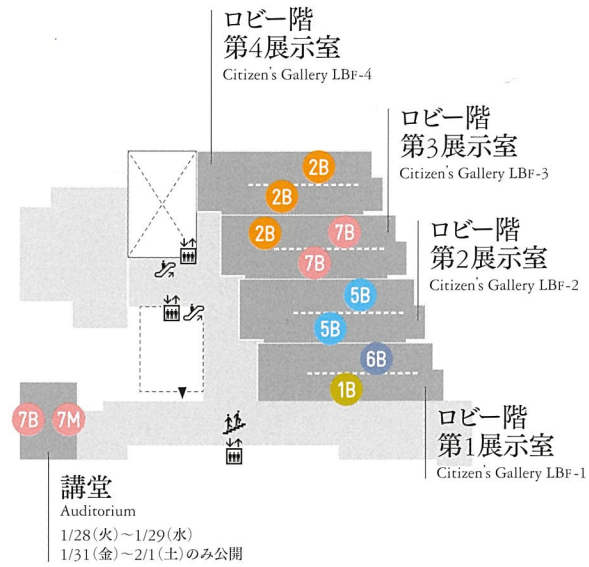

第68回  
東京藝術大学  
卒業・修了作品展

68th Tokyo University of the Arts  
Graduation Works Exhibitions

[期間]  
2020年  
1月28日[火] -  
2月2日[日]

[時間]  
9:30-17:30  
入場は17:00まで  
最終日=9:30-12:30  
入場は12:00まで

- [凡例]
- エレベーター
  - 階段
  - エスカレーター
  - 建物入口
  - 敷地入口
  - 緑地・敷地
  - 近隣建物
  - 展示場所
  - 吹き抜け

第1会場 | 東京都美術館

LBF

B2F

B3F

第2会場 | 東京藝術大学

大学構内

広域

学部 | Bachelor