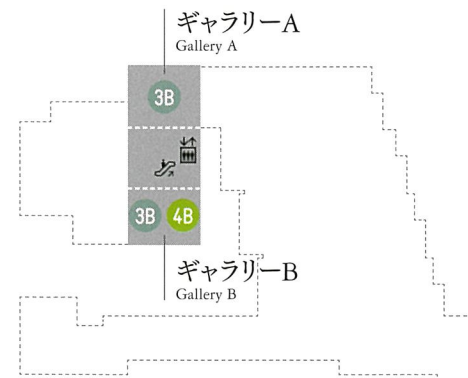

第1会場 | 東京都美術館

LBF

B2F

B3F

第2会場 | 東京藝術大学

大学構内

広域

学部 | Bachelor

- 1B 日本画  
Japanese Painting
- 2B 油画  
Oil Painting
- 3B 彫刻  
Sculpture
- 4B 工芸  
Craft
- 5B デザイン  
Design
- 6B 建築  
Architecture
- 7B 先端芸術表現  
Inter-Media Art

修士 | Master

- 1M 日本画  
Japanese Painting
- 2M 油画  
Oil Painting
- 3M 彫刻  
Sculpture
- 4M 工芸  
Craft
- 5M デザイン  
Design
- 6M 建築  
Architecture
- 7M 先端芸術表現  
Inter-Media Art
- 8M 美術教育  
Art Education
- 9M 文化財保存学  
Conservation
- 10M グローバルアートプラクティス  
Global Art Practice (GAP)